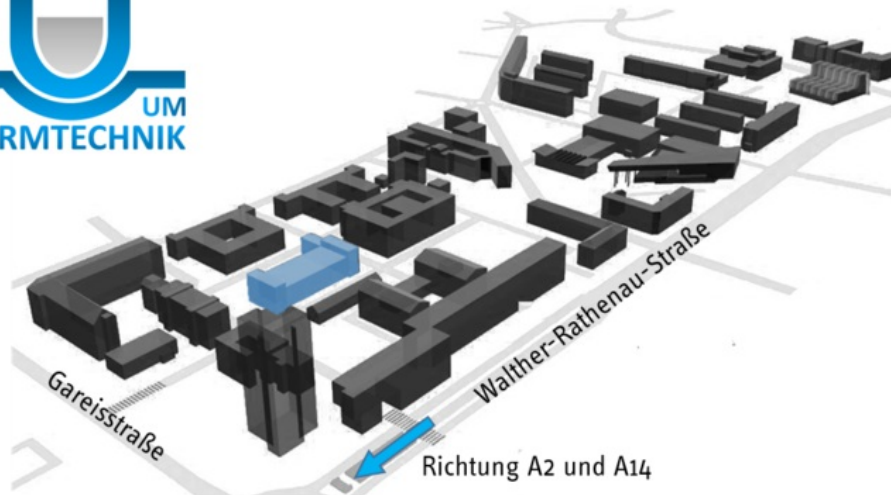

INSTITUT FÜR FERTIGUNGSTECHNIK UND QUALITÄTSSICHERUNG

Anfahrt - Ihr Weg zu uns

Kontakt:

Otto-von-Guericke-
Universität Magdeburg
Universitätsplatz 2, Geb. 12
39106 Magdeburg

Tel.: +49 391 67-18315
Fax: +49 391 67-18002

- ▶ Autobahnabfahrt Magdeburg-Zentrum
- ▶ über den Magdeburger Ring (E 49) aus nördlicher Richtung bis zur Abfahrt Burg/Dessau
- ▶ links abbiegen in Richtung B 1 bis zum Universitätsplatz

- ▶ über den Magdeburger Ring (E 49) aus südlicher Richtung bis zur Abfahrt Burg/Dessau
- ▶ rechts abbiegen in Richtung B 1 bis zum Universitätsplatz

- ▶ über die Berliner Chaussee, Jerichower Straße, Elbbrücken, in die Walther-Rathenau-Straße bis zum Universitätsplatz