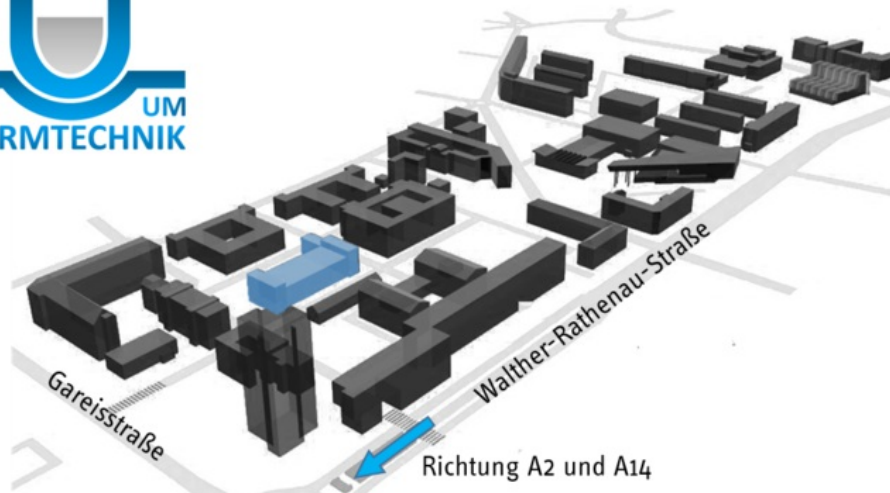

### Anfahrt - Ihr Weg zu uns

#### Kontakt:

Otto-von-Guericke-  
Universität Magdeburg  
Universitätsplatz 2, Geb. 12  
**39106 Magdeburg**

Tel.: +49 391 67-18315  
Fax: +49 391 67-18002

- ▶ Autobahnabfahrt Magdeburg-Zentrum
- ▶ über den Magdeburger Ring (E 49) aus nördlicher Richtung bis zur Abfahrt Burg/Dessau
- ▶ links abbiegen in Richtung B 1 bis zum Universitätsplatz
  
- ▶ über den Magdeburger Ring (E 49) aus südlicher Richtung bis zur Abfahrt Burg/Dessau
- ▶ rechts abbiegen in Richtung B 1 bis zum Universitätsplatz
  
- ▶ über die Berliner Chaussee, Jerichower Straße, Elbbrücken, in die Walther-Rathenau-Straße bis zum Universitätsplatz